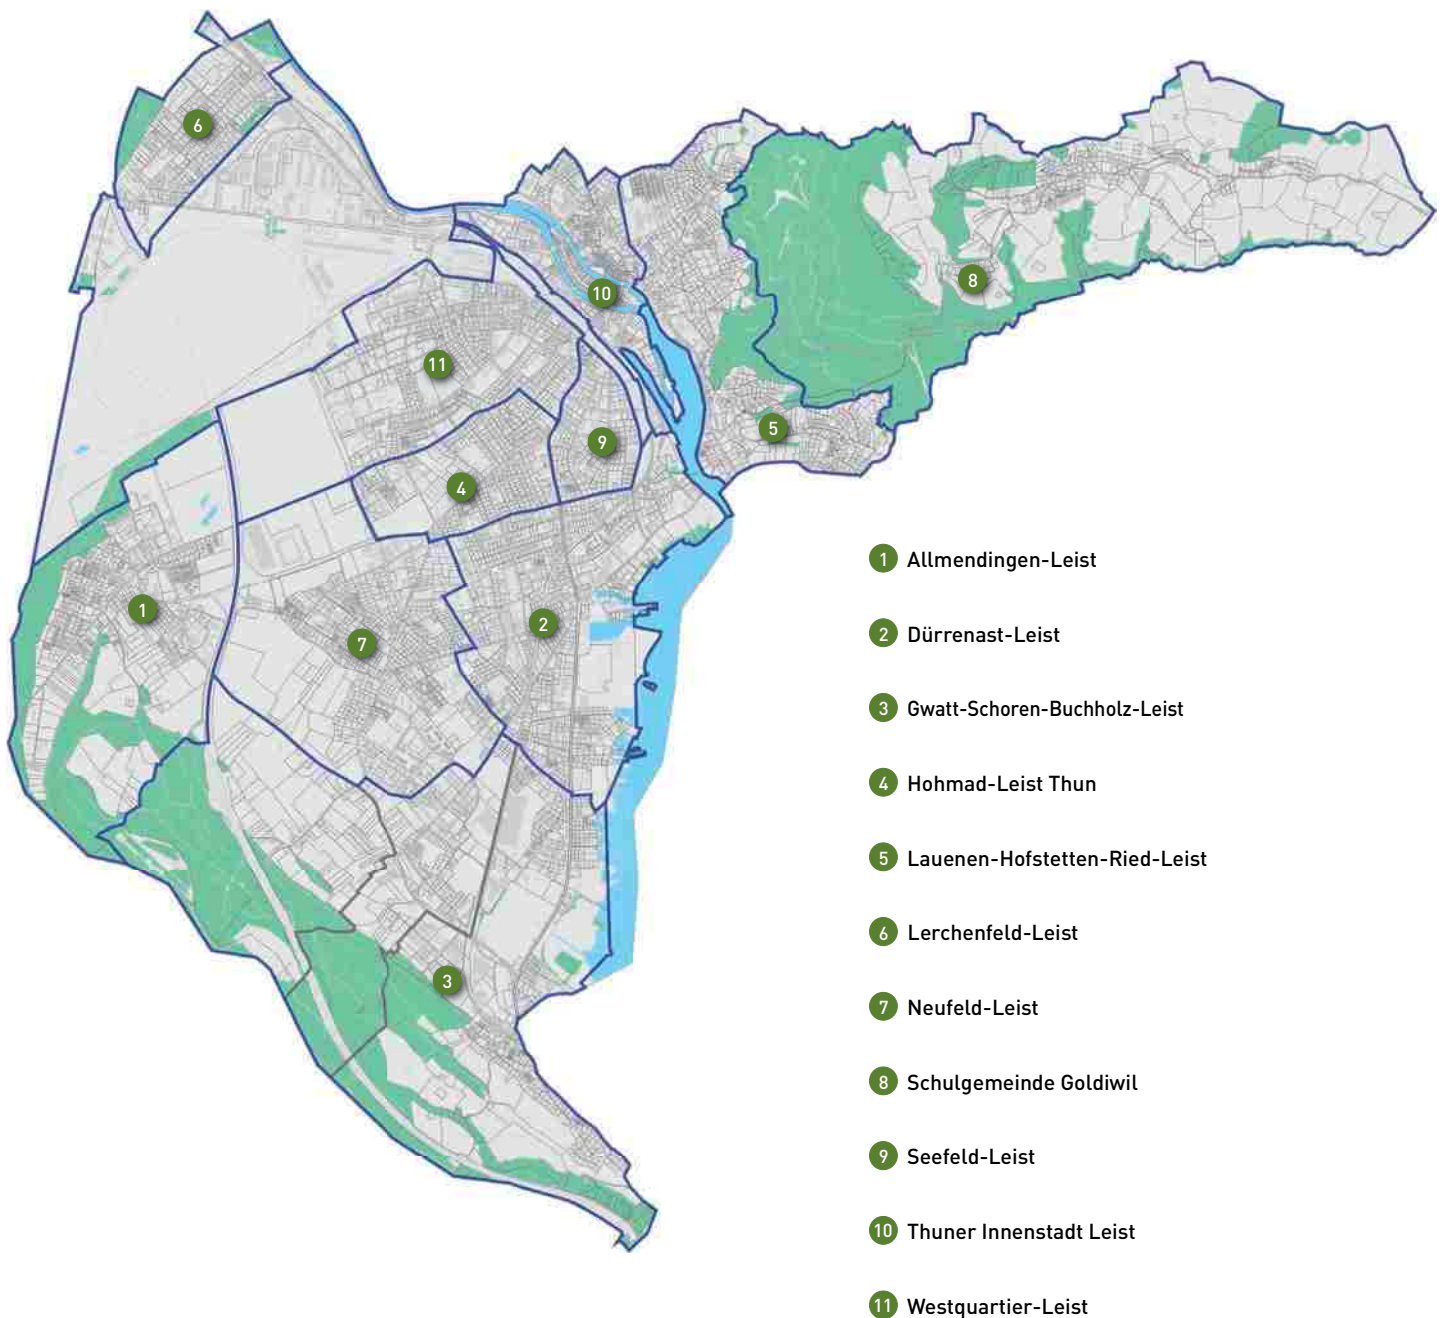

Zweck der Leiste

Jeder Stadtteil und jedes Quartier hat seine eigene interessante Vergangenheit. Die Einteilung des Stadtgebietes nach Leistgrenzen wurde gewählt, weil die Leiste seit Jahrzehnten für eine hohe Identifikation mit ihren Quartieren sorgen und der Wohnbevölkerung sowie den ansässigen Firmen die Möglichkeit geben, sich aktiv für die Entwicklung «ihres» Quartiers einzusetzen. Die Stadtverfassung räumt den Leisten das Recht ein, sich der allgemeinen, öffentlichen Angelegenheiten in ihrem Gebiet gegenüber Behörden, Organisationen und Privaten anzunehmen. Daneben wirken sie in Fragen der Quartierplanung und -gestaltung mit und vertreten die Interessen des Quartiers

im Rahmen der ihnen übertragenen Aufgaben, Kompetenzen und Verantwortung. Besonderen Wert legen die Leiste auf die Erhaltung und Verbesserung der Lebens- und Wohnqualität und des Ortsbildes. Sie organisieren Informationsveranstaltungen, Vorträge, gesellige Anlässe und Exkursionen.

Unterstützen Sie sie in diesen Bemühungen und werden Sie Mitglied Ihres Quartierleistes.

Die in der Stadtverfassung (Artikel 8 Absatz 3) verankerten Quartierleiste sind politisch und konfessionell neutrale Vereine (Artikel 60-79 ZGB) mit Sitz in Thun.